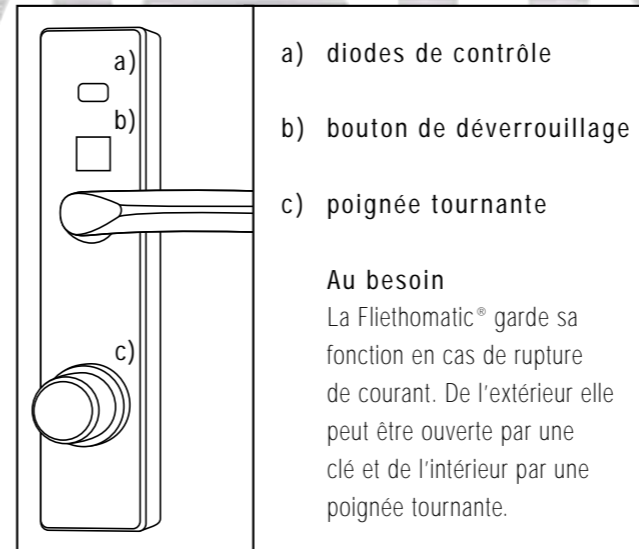

Fliethomatic®

La sécurité en tout cas.

KFV  The Protection
Company

La Fliethomatic®: la sécurité presse-bouton.

Le système moderne de verrouillage qui déverrouille et verrouille électroniquement votre porte d'entrée comme sur les voitures modernes – par télécommande. Les clés sont inutiles. La technique camouflée dans l'ensemble béquille intérieur de la porte est inviolable. Elle assure une protection optimale contre les effractions. Grâce à son moteur puissant, la Fliethomatic® est en mesure de garantir une fermeture hermétique optimale même en combinaison avec des serrures multi-points.

FLIETHOMATIC®

Sécurité contrôlée:

✔ institution du contrôle de matériel NRW

La Fliethomatic®: trois pour tous les cas.

Fliethomatic® Basic

Assure le verrouillage automatique après la fermeture de la porte. La clé ne sera nécessaire que pour le déverrouillage. En option la Basic est disponible avec radiotélécommande.

Fliethomatic® Classic

Le grand avantage est la télécommande infra-rouge. Elle vous permet d'ouvrir automatiquement la porte verrouillée. Et tout cela sans clé.

Fliethomatic® Esprit

Confort supplémentaire, sécurité supplémentaire. La télécommande infra-rouge de la Fliethomatic® Esprit a deux touches: une pour le verrouillage, l'autre pour le déverrouillage. A vous de décider à quel moment la porte doit être verrouillée.