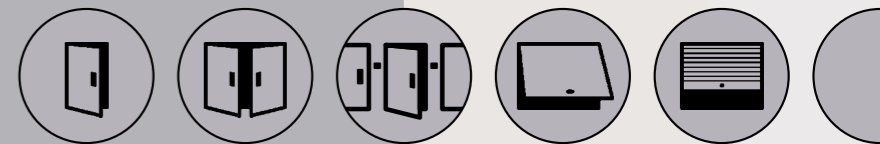

Fliethomatic®

La sécurité en tout cas.

KFV  The Protection
Company

La Fliethomatic®: la sécurité presse-bouton.

Le système moderne de verrouillage qui déverrouille et verrouille électroniquement votre porte d'entrée comme sur les voitures modernes – par télécommande. Les clés sont inutiles. La technique camouflée dans l'ensemble béquille intérieur de la porte est inviolable. Elle assure une protection optimale contre les effractions. Grâce à son moteur puissant, la Fliethomatic® est en mesure de garantir une fermeture hermétique optimale même en combinaison avec des serrures multi-points.