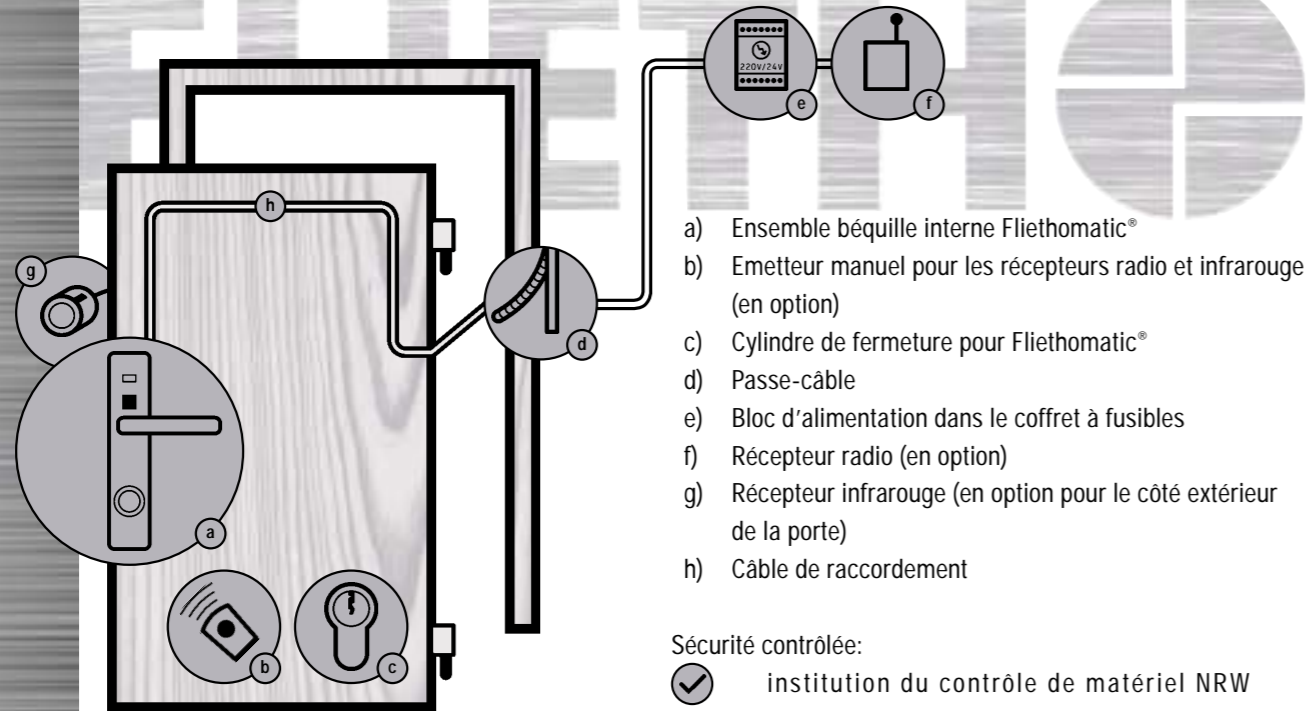

Fliethomatic®

La sécurité en tout cas.

KFV  The Protection
Company

La Fliethomatic®: la sécurité presse-bouton.

Le système moderne de verrouillage qui déverrouille et verrouille électroniquement votre porte d'entrée comme sur les voitures modernes – par télécommande. Les clés sont inutiles. La technique camouflée dans l'ensemble béquille intérieur de la porte est inviolable. Elle assure une protection optimale contre les effractions. Grâce à son moteur puissant, la Fliethomatic® est en mesure de garantir une fermeture hermétique optimale même en combinaison avec des serrures multi-points.

FLIETHOMATIC®

Sécurité contrôlée:

✔ institution du contrôle de matériel NRW

La Fliethomatic®: trois pour tous les cas.

Fliethomatic® Basic

Assure le verrouillage automatique après la fermeture de la porte. La clé ne sera nécessaire que pour le déverrouillage. En option la Basic est disponible avec radiotélécommande.