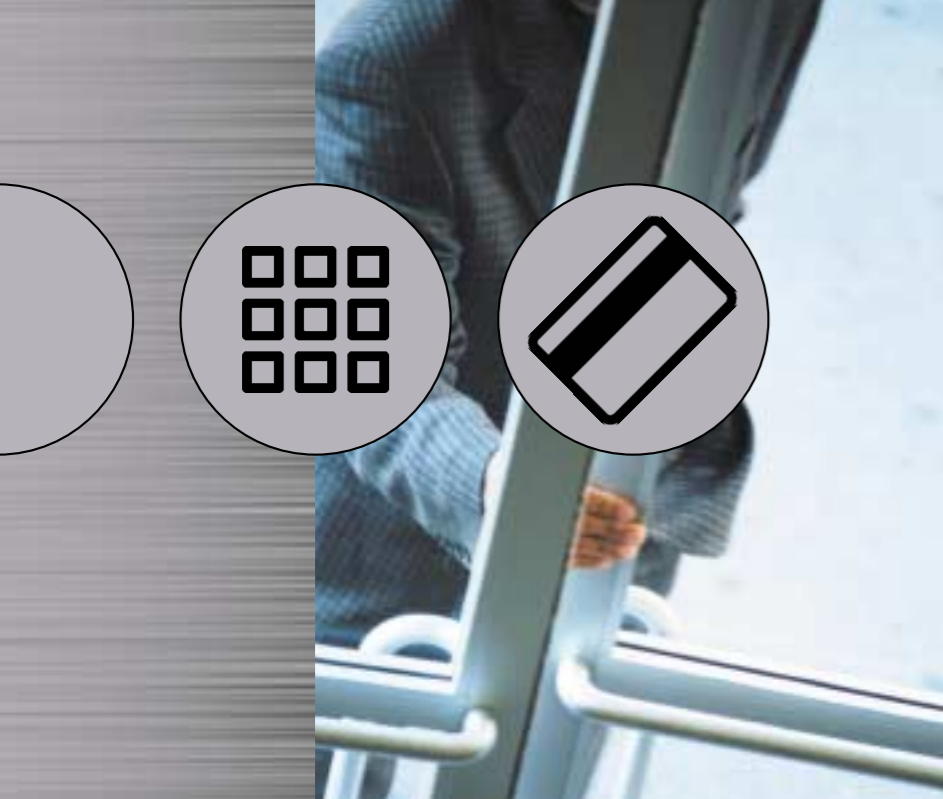

La Fliethomatic®: pour les systèmes de contrôle d'accès.

Automatiquement verrouillé.

Des portes qui sont ouvertes par des systèmes de lecteurs de cartes magnétiques ou des digi-codes peuvent être verrouillées automatiquement par la Fliethomatic®.

La Fliethomatic® peut être combinée et contrôlée avec tous les systèmes extérieurs de contrôle d'accès.

Par exemple: L'accès d'une pièce se fait par l'aide d'une carte magnétique. Le déverrouillage se produit de façon électronique. Après la fermeture de la porte, la Fliethomatic® verrouille la porte automatiquement.

FLIETHOMATIC®